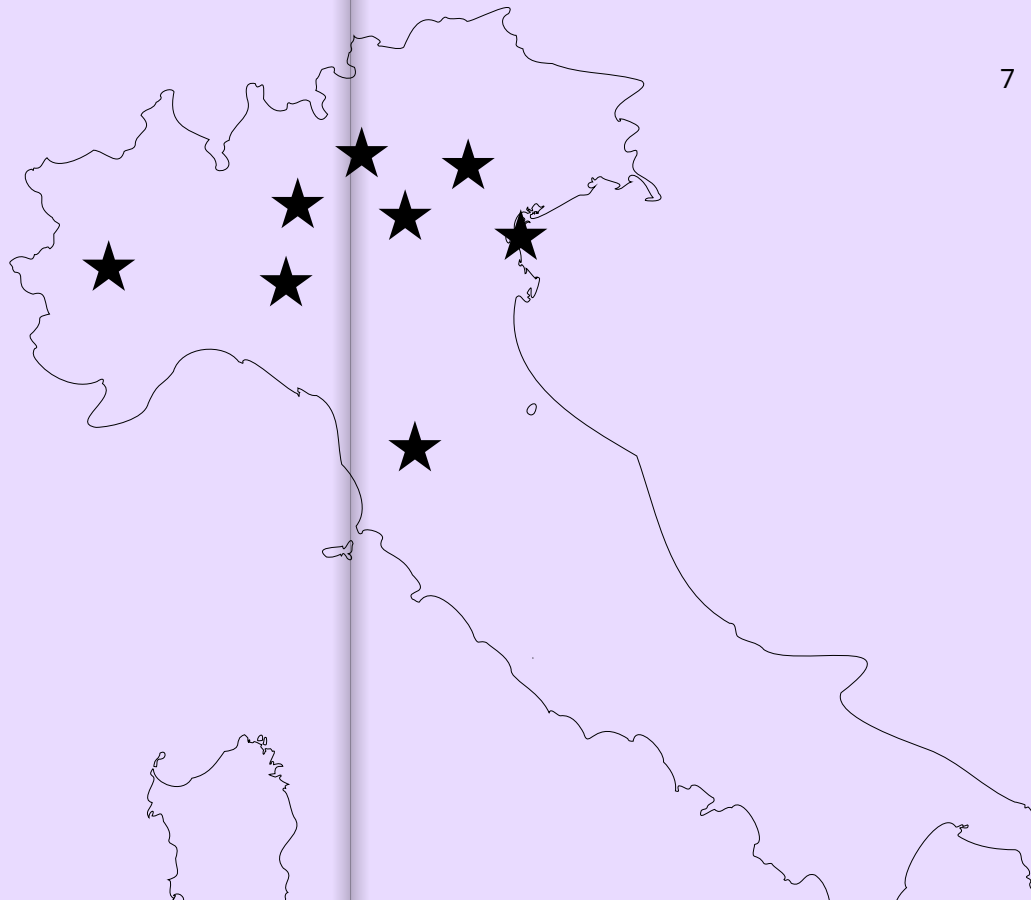

ENDING
PT FIM

19 DEZ 2023

MILAN

MXP

EJU7762

LISBON

LIS

TRIPS
PT VIAGENS

CITIES

Milan
Bergamo
Florence
Venice
Torino

LAKES

Lago d'Iseo
Lago di Garda

17 SET 2023 16:30 BRESCIA

THE BEGINNING
O INÍCIO

FIRST TRIP
PRIMEIRA VIAGEM

23 SET 2023 14:55
BRESCIA

23 SET 2023 15:20 BRESCIA

30 SET 2023 09:45 MILAN

VENICE
VENEZIA

07 OUT 2023 11:24 VENICE

07 OUT 2023 15:42 VENICE

07 OUT 2023 14:10 VENICE

07 OUT 2023 16:12 VENICE

GARDA LAKE

14

VERONA

FLORENCE
FIRENZE

15

LAKE ISEO
LAGO D'ISEO

THE END
FIM

10 DEC 2023 12:23
MONTE ISOLA, ISEO

10 DEC 2023 14:17
MONTE ISOLA, ISEO